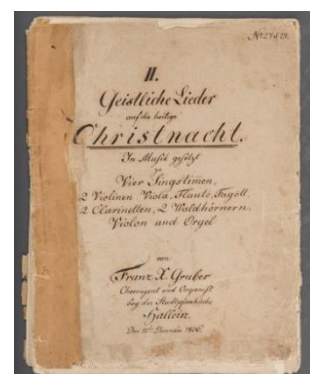

5_Weihnachten mit Katharina und Franz Xaver

Autograph IV, Franz X. Gruber, 1836

© Stille Nacht Museum Hallein | Stille Nacht Archiv Hallein |
Fotograf: Coen Kossmann